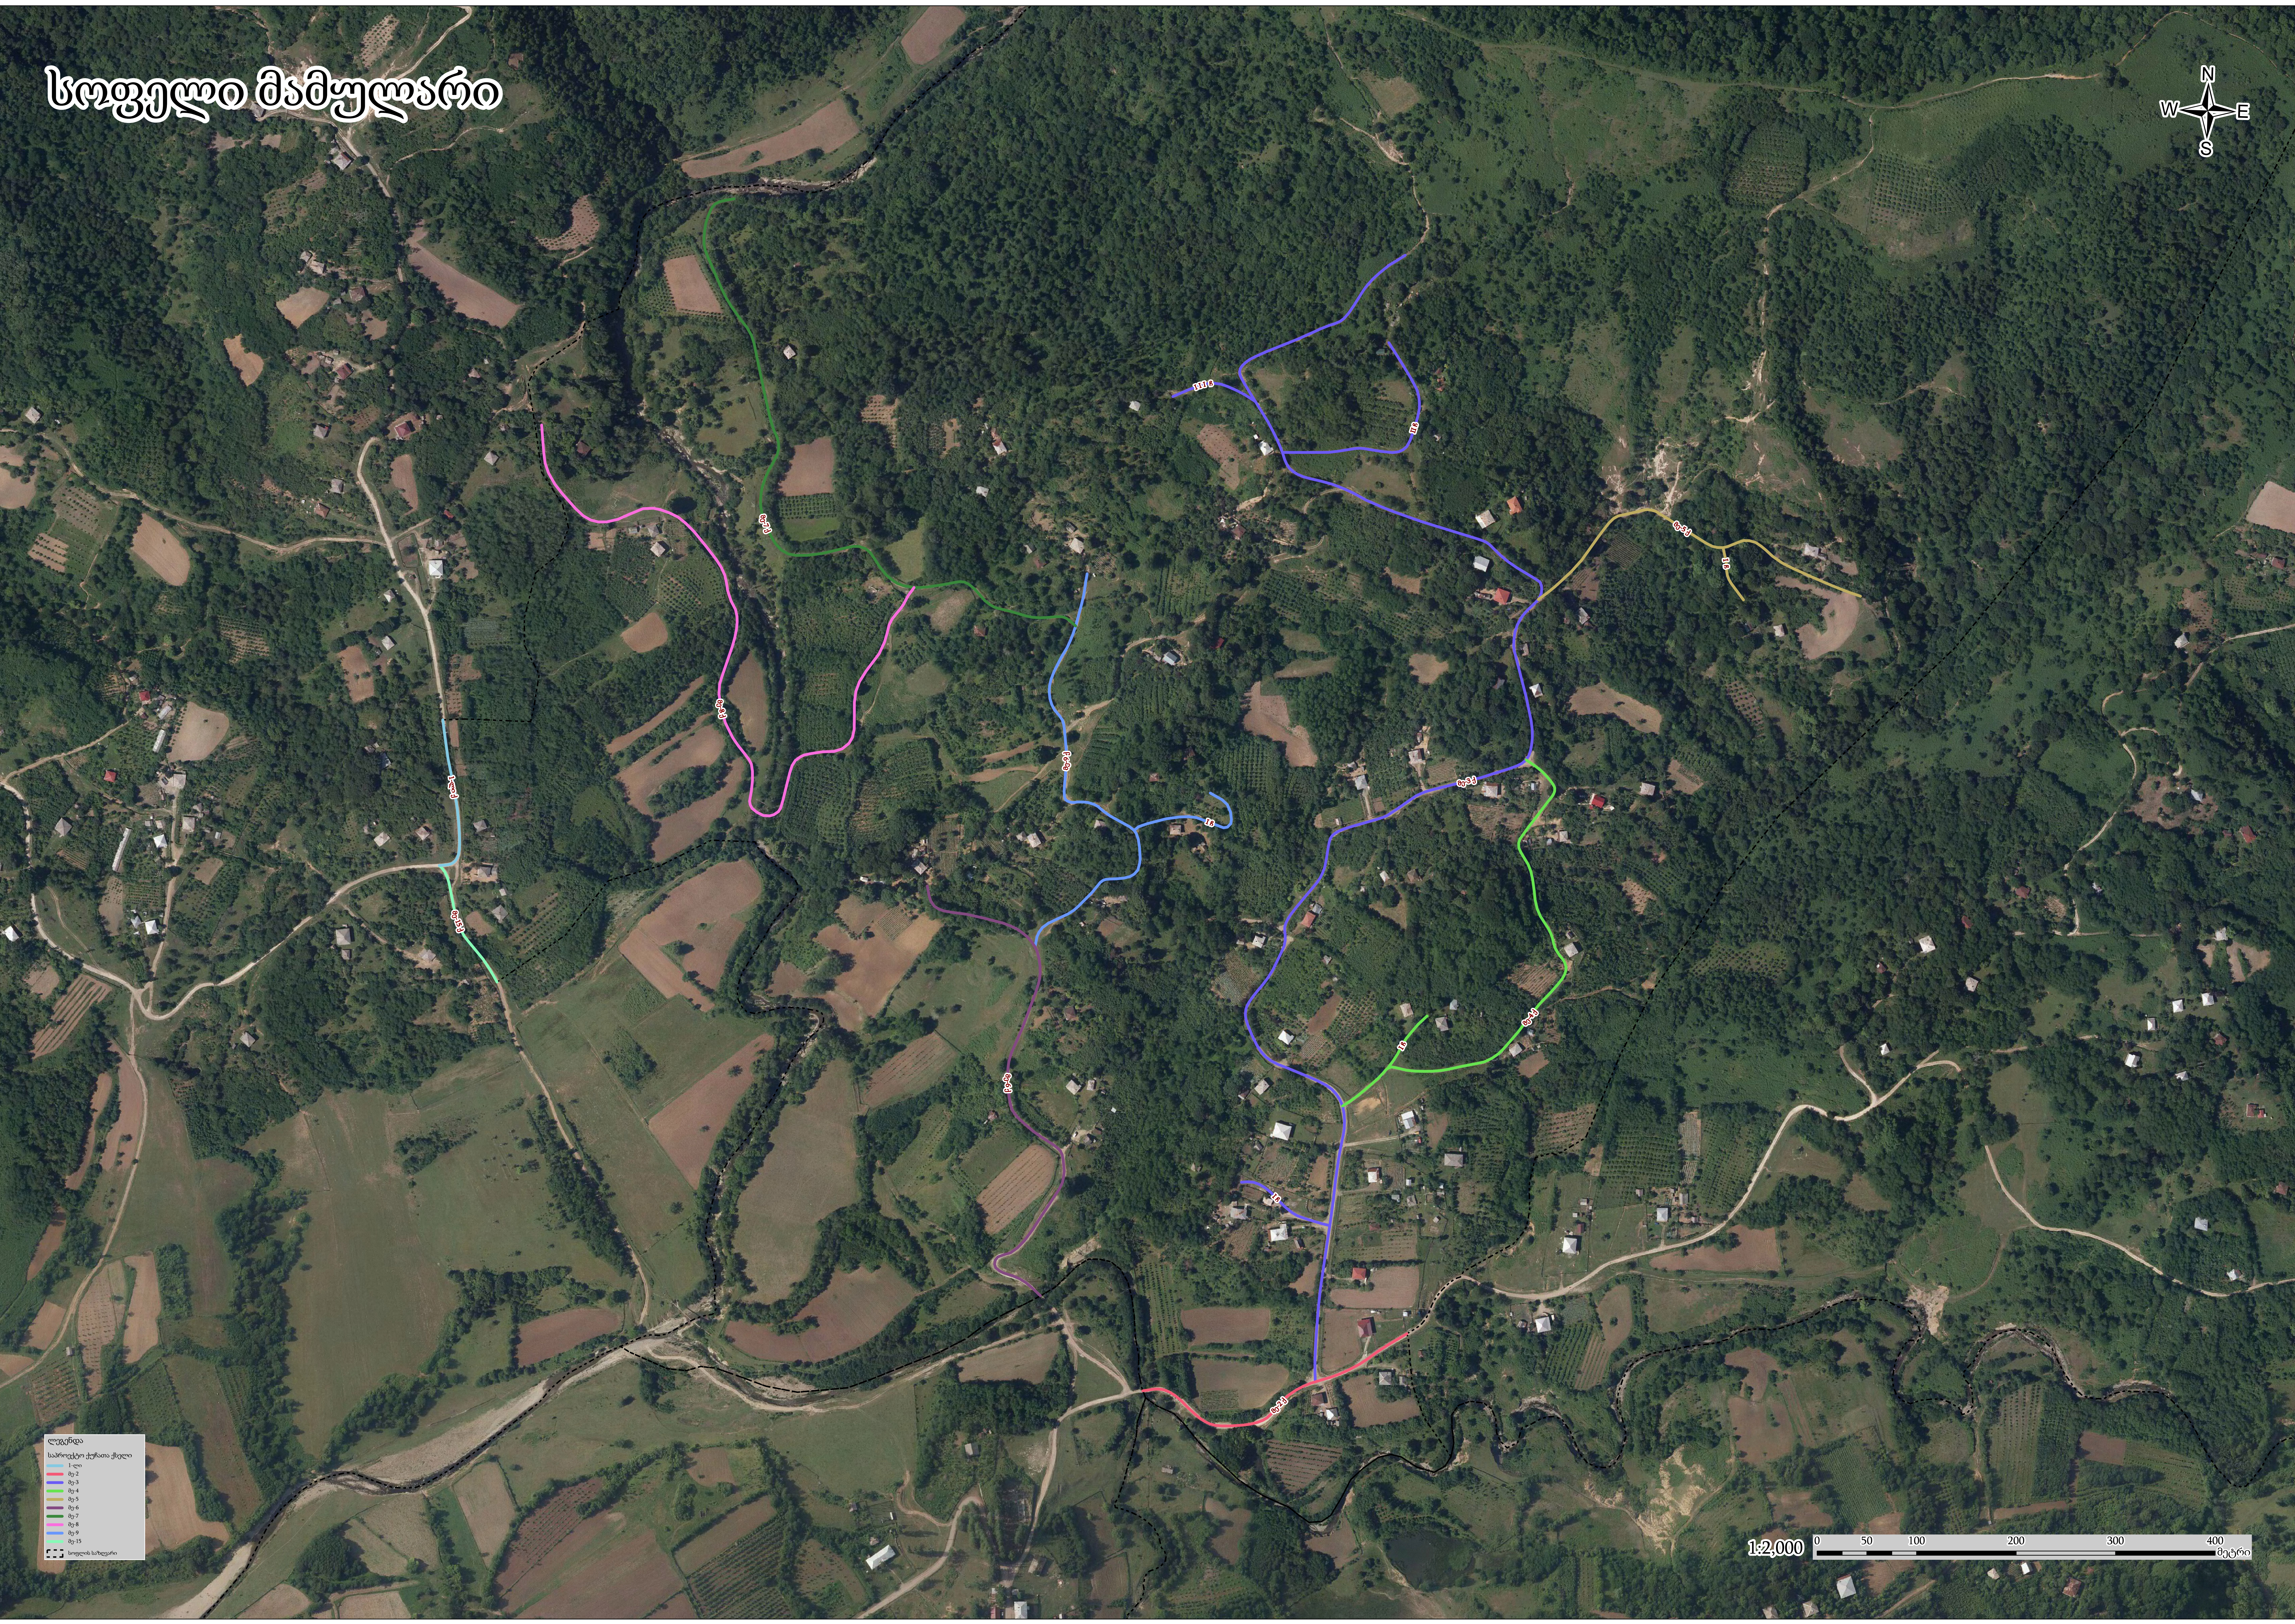

# სრული მამულარი

ლეგენდა

სამრეწველო ქუჩა ან ქელი
1-ლი
მე-2
მე-3
მე-4
მე-5
მე-6
მე-7
მე-8
მე-9
მე-10
მე-11
მე-12
მე-13
მე-14
მე-15

სოფლის საზღვარი

1:2,000 0 50 100 200 300 400 მეტრი