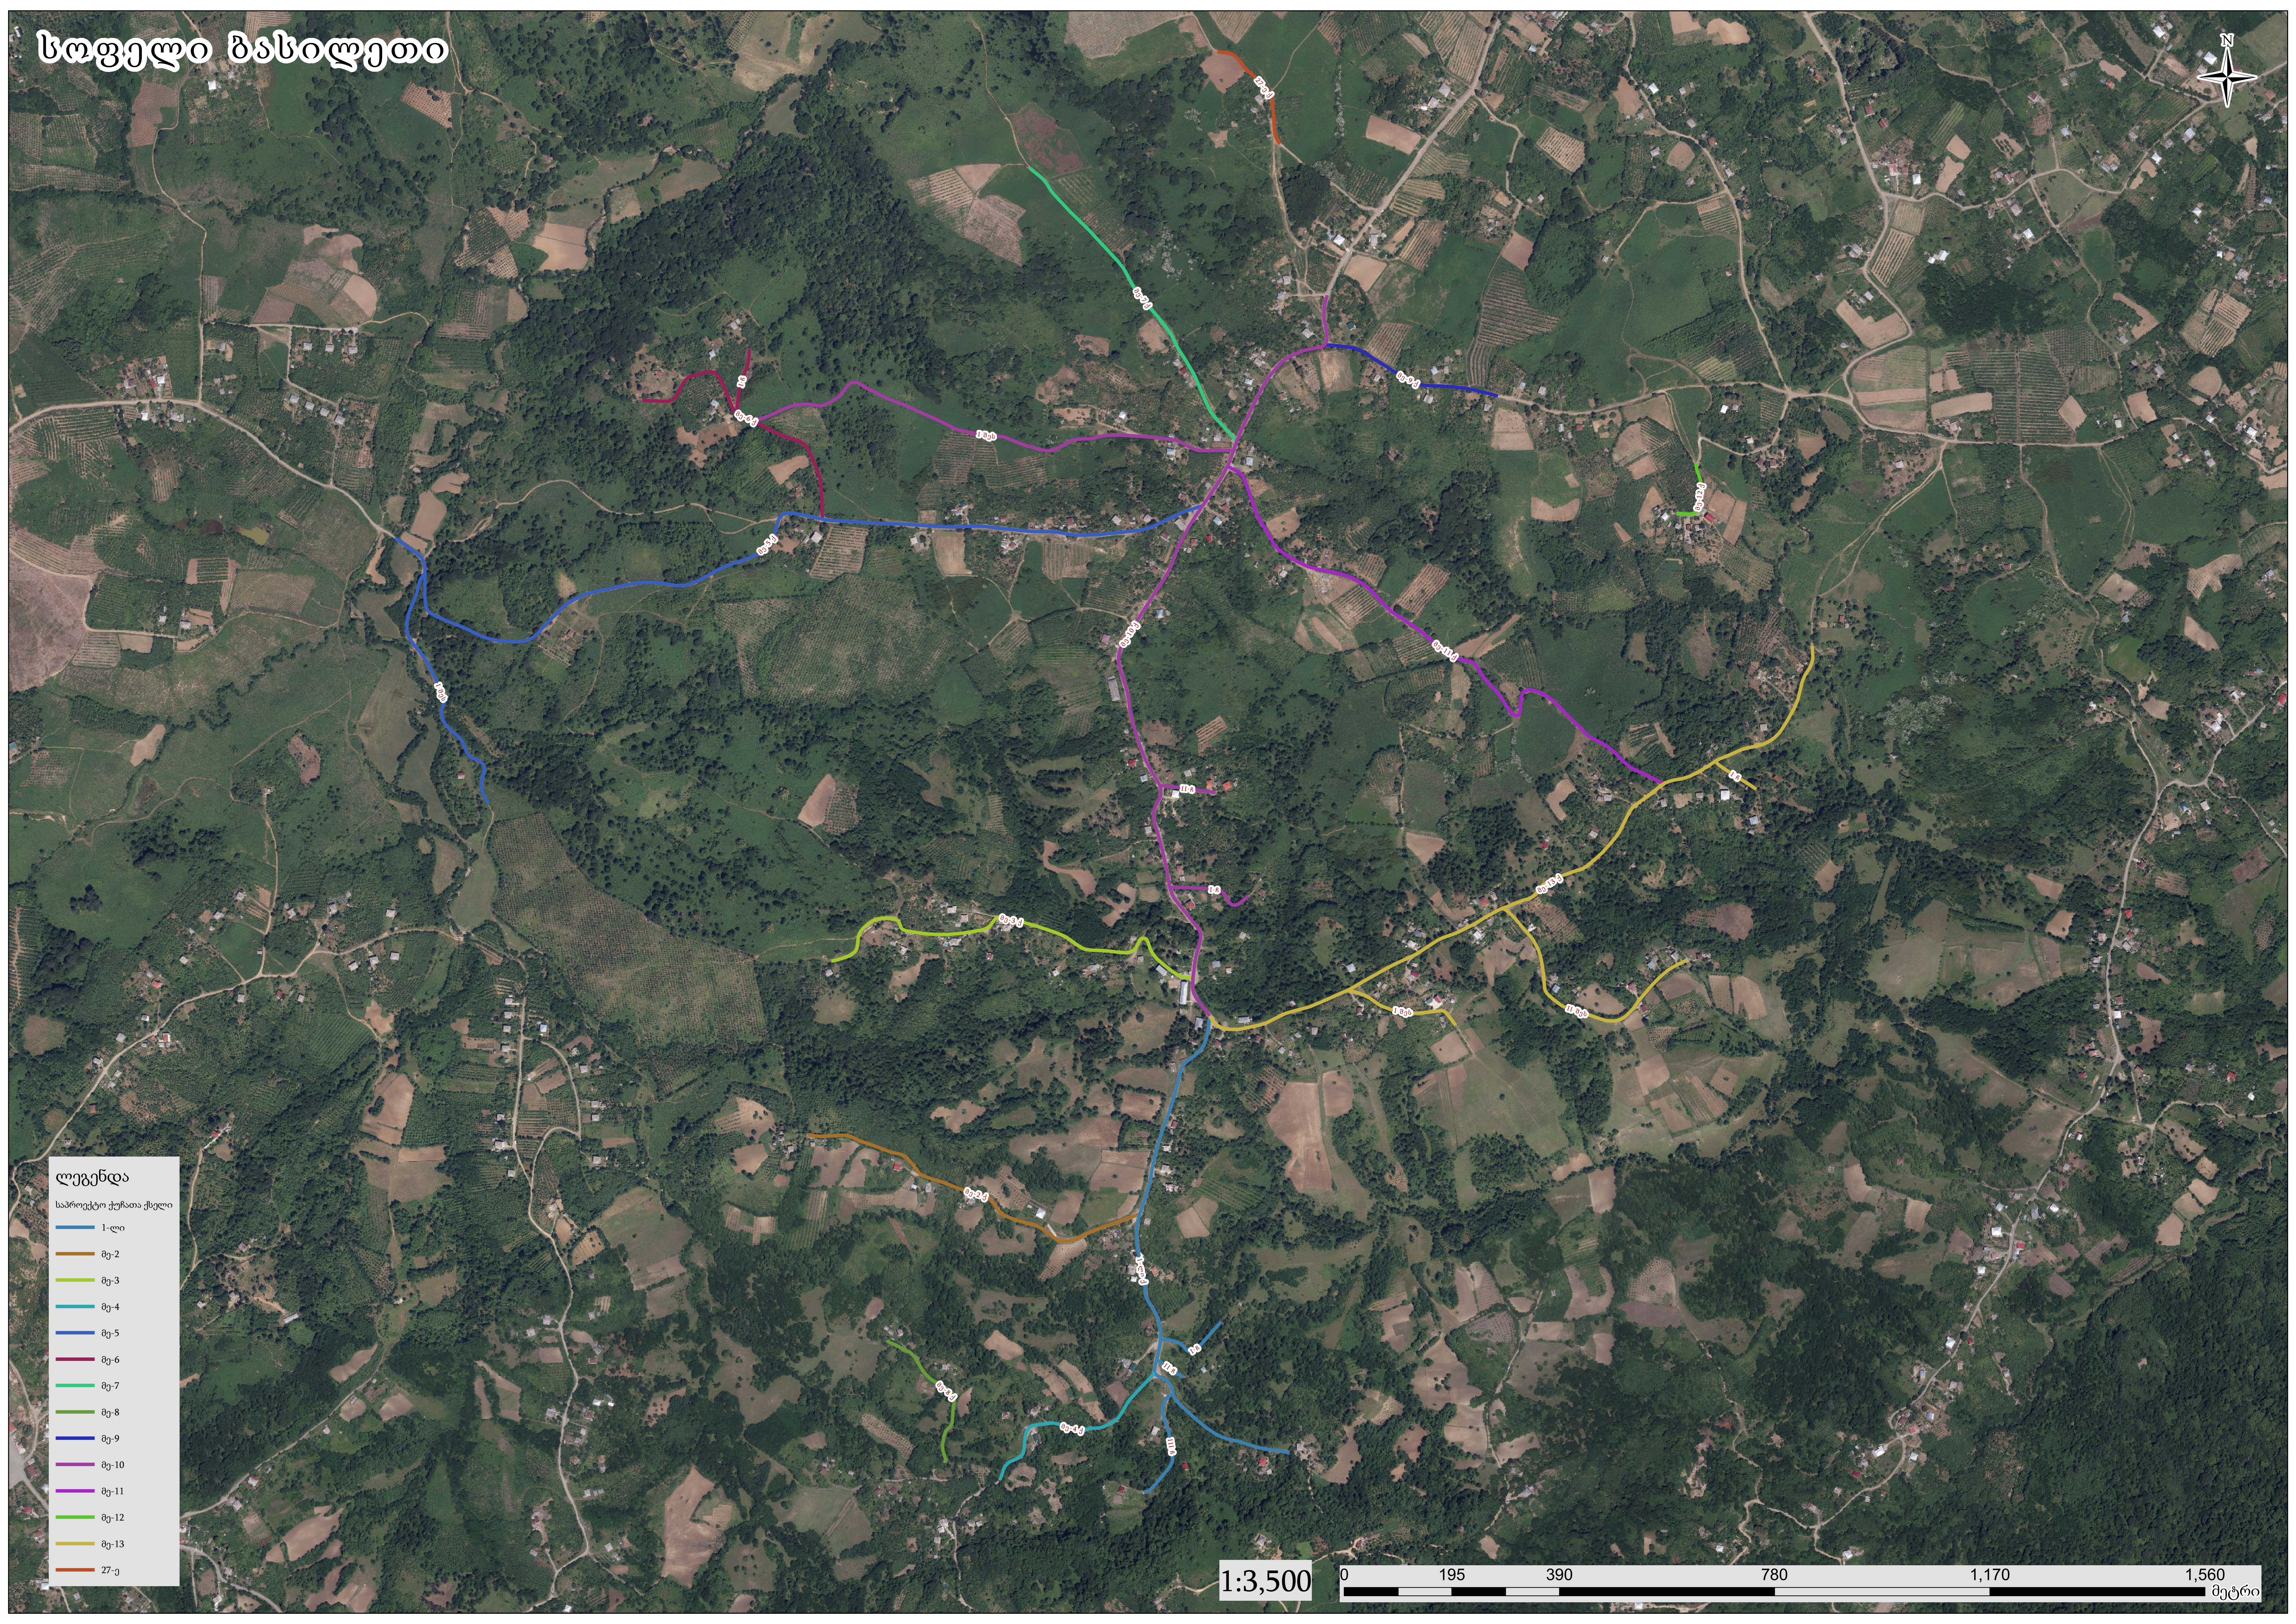

სოფელი ბასილეთი

ლეგენდა

საპროექტო ქუჩათა ქსელი

- 1-ლი
- მე-2
- მე-3
- მე-4
- მე-5
- მე-6
- მე-7
- მე-8
- მე-9
- მე-10
- მე-11
- მე-12
- მე-13
- 27-ე

1:3,500